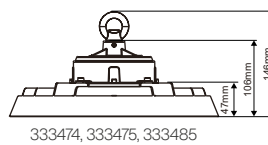

5 years

Product Data

Order Code	Part No.	Wattage	CCT	Lumen Output	Weight (kg)
333454	333454	200 / 180 / 150 / 120W	4000K	40,000 - 24,000Lm*	3.57
333455	333455	200 / 180 / 150 / 120W	5000K	40,000 - 24,000Lm*	3.57
333474	333474	150 / 120 / 100 / 70W	4000K	30,000 - 14,000Lm**	3.0
333475	333475	150 / 120 / 100 / 70W	5000K	30,000 - 14,000Lm**	3.0
333485	333485	100 / 90 / 70 / 50W	5000K	20,000 - 10,000Lm***	3.0