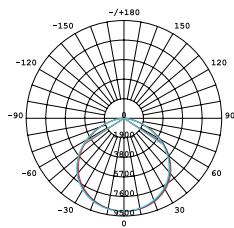

5 years

Product Data

Order Code	Part No.	Wattage	CCT	Lumen Output	Weight (kg)
333454	333454	200 / 180 / 150 / 120W	4000K	40,000 - 24,000Lm*	3.57
333455	333455	200 / 180 / 150 / 120W	5000K	40,000 - 24,000Lm*	3.57
333474	333474	150 / 120 / 100 / 70W	4000K	30,000 - 14,000Lm**	3.0
333475	333475	150 / 120 / 100 / 70W	5000K	30,000 - 14,000Lm**	3.0
333485	333485	100 / 90 / 70 / 50W	5000K	20,000 - 10,000Lm***	3.0