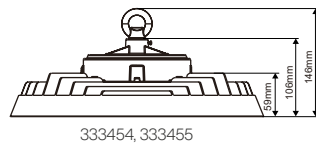

5 years

Product Data

Order Code	Part No.	Wattage	CCT	Lumen Output	Weight (kg)
333454	333454	200 / 180 / 150 / 120W	4000K	40,000 - 24,000Lm*	3.57
333455	333455	200 / 180 / 150 / 120W	5000K	40,000 - 24,000Lm*	3.57
333474	333474	150 / 120 / 100 / 70W	4000K	30,000 - 14,000Lm**	3.0
333475	333475	150 / 120 / 100 / 70W	5000K	30,000 - 14,000Lm**	3.0
333485	333485	100 / 90 / 70 / 50W	5000K	20,000 - 10,000Lm***	3.0