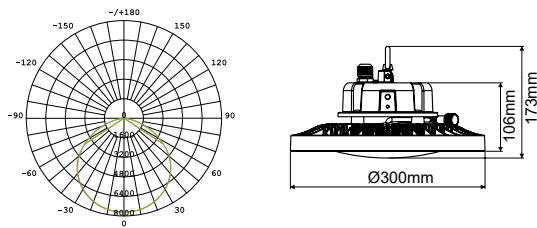

Product Data

Order Code	Wattage	CCT	Lumen Output	Beam Angle	Weight (kg)
333324	150 / 125 / 100 / 90 / 70W	4000K	22,500 - 10,500Lm*	110°	3.57
333325	150 / 125 / 100 / 90 / 70W	5000K	22,500 - 10,500Lm*	110°	3.57
333545	200 / 150 / 135 / 120 / 95W	5000K	30,000 - 14,000Lm**	110°	3.57